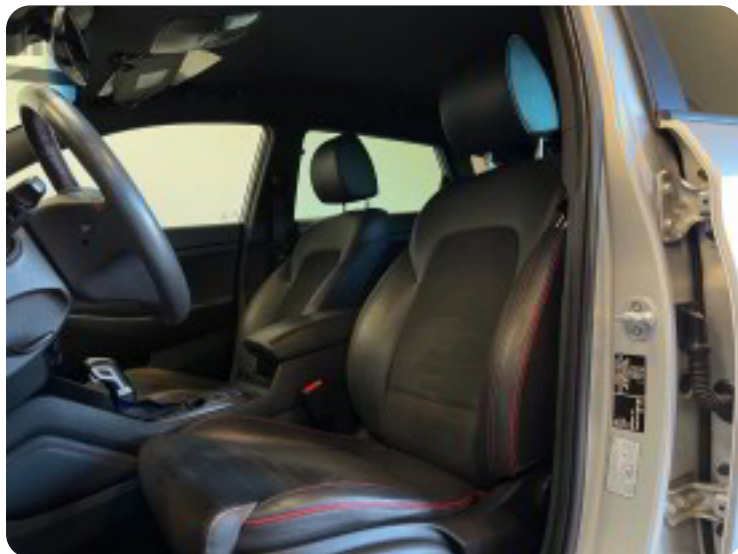

Billeder (18)

Se flere billeder på: bilhusetsilkeborg.dk/biler/hyundai-tucson-crdi-mhev-n-line-dct-znfhle2qph