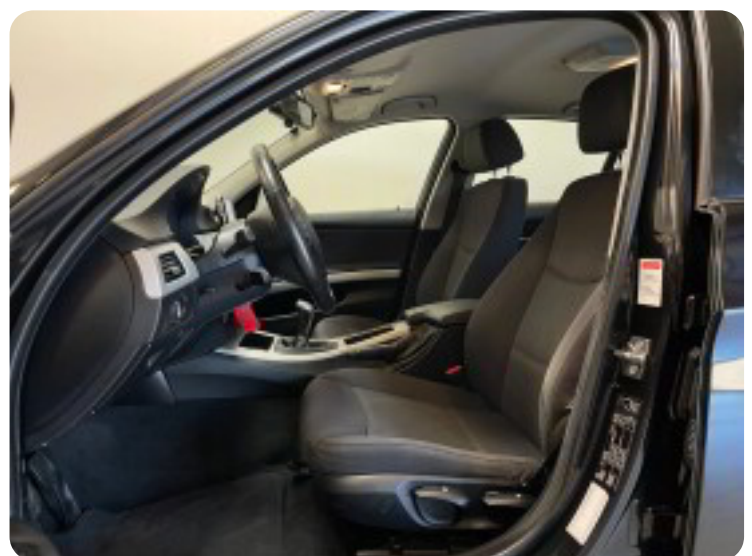

Billeder (18)

Se flere billeder på: bilhusetsilkeborg.dk/biler/bmw-320d--knkyws4mrx