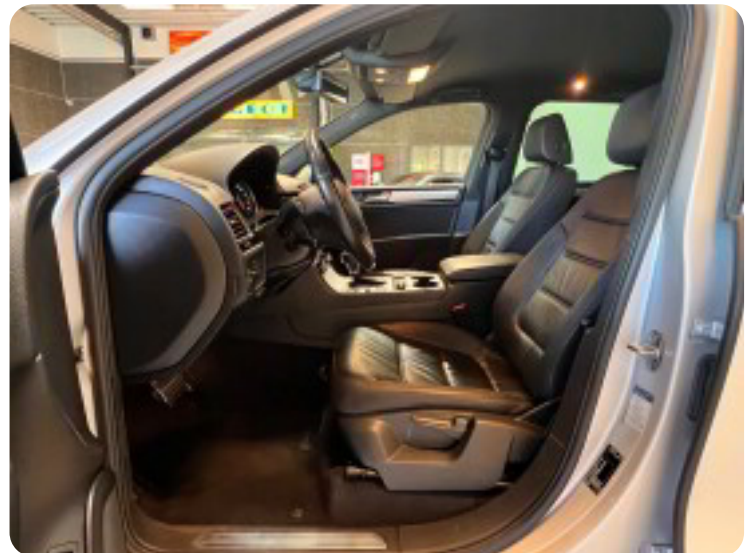

Billeder (18)

Se flere billeder på: bilhusetsilkeborg.dk/biler/vw-touareg-v6-tdi-tiptr-4motion-bmt-van-npvbjxv9k29