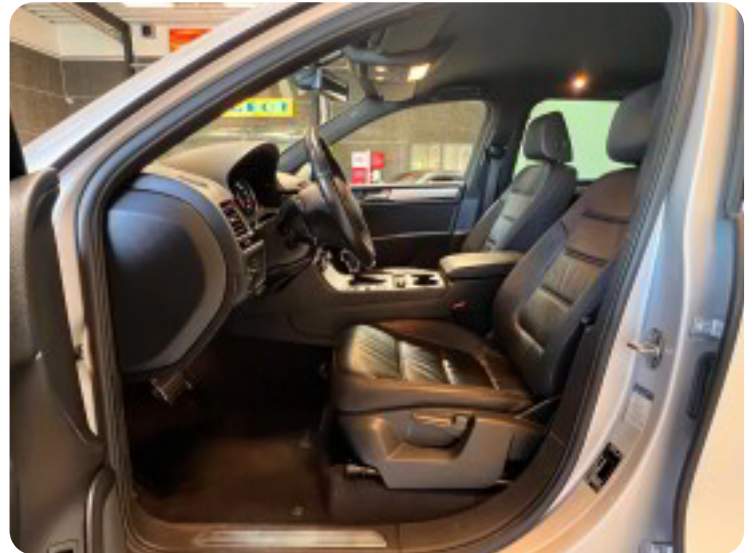

Billeder (18)

Se flere billeder på: bilhusetsilkeborg.dk/biler/vw-touareg-v6-tdi-tiptr-4motion-bmt-van-npvbjxv9k29