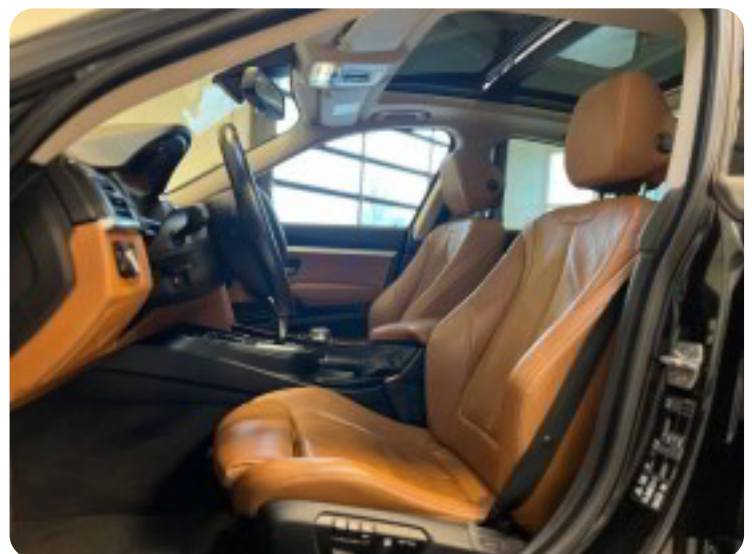

Billeder (19)

Se flere billeder på: bilhusetsilkeborg.dk/biler/bmw-330d-gran-turismo-xdrive-aut-avu5fvbuerm