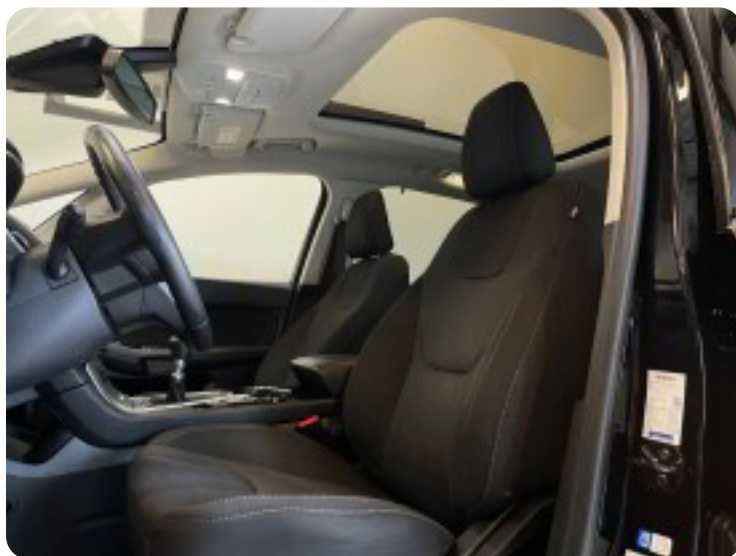

Billeder (18)

Se flere billeder på: bilhusetsilkeborg.dk/biler/ford-s-max-scti-160-titanium-7prs-ngiegpr2tiu