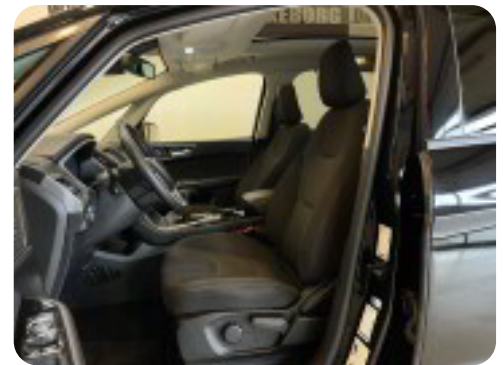

Billeder (18)

Se flere billeder på: bilhusetsilkeborg.dk/biler/ford-s-max-scti-160-titanium-7prs-ngiegpr2tiu