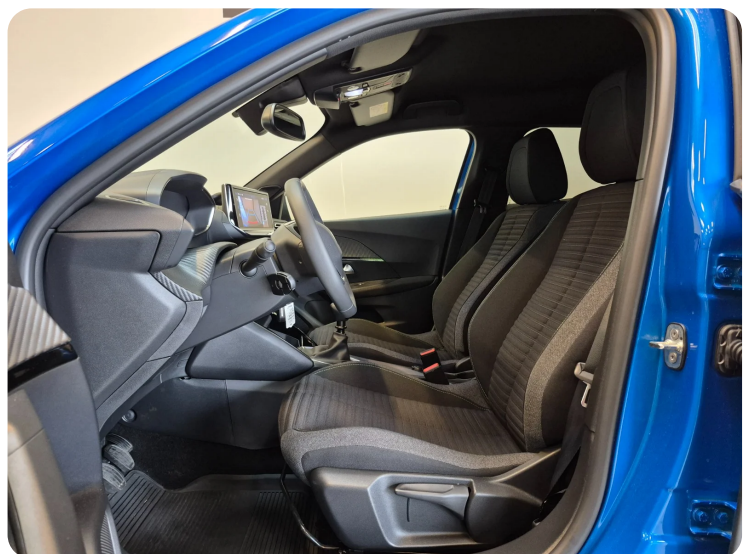

Billeder (17)

Se flere billeder på: bilhusetsilkeborg.dk/biler/peugeot-2008-puretech-100-active-65rlyyn6zep