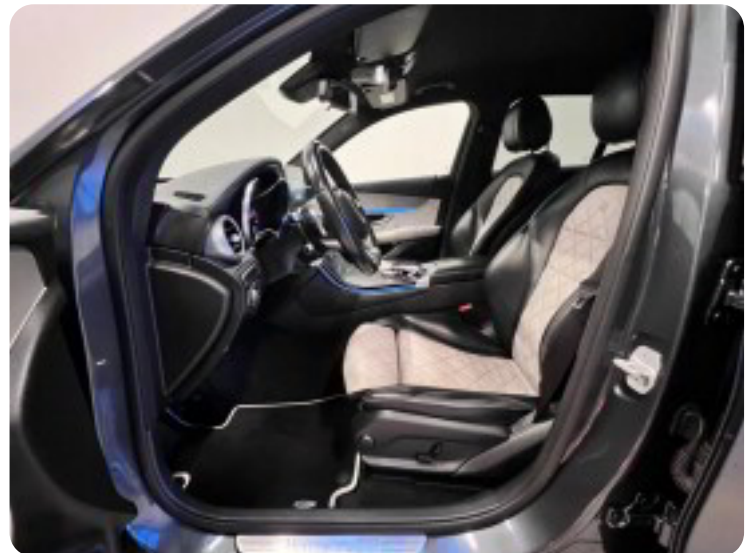

Billeder (18)

Se flere billeder på: bilhusetsilkeborg.dk/biler/mercedes-glc220-d-edition-1-aut-4matic-cwhamzcb0r8