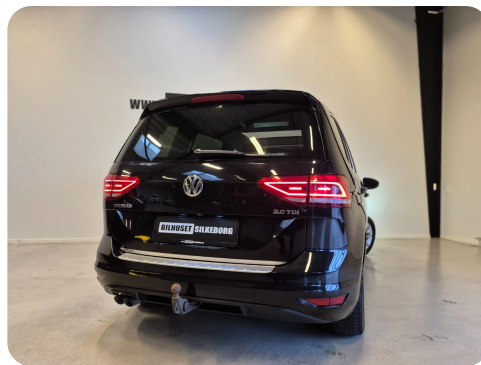

WWW. **BILHUSET SILKEBORG** .DK

Specifikationer

Km
118.000

Km/l
21,3

1. registrering
Februar 2016

Modelår
2016

Nypris
DKK 442.133,-

HK / Nm
150 HK / 340 Nm

Øvrig beskrivelse:

Aut.gear/tiptronic, ambiente belysning inkl. led kabinebelysning, 3 zone klima m. køl i handskerum, multifunktions sportslæderrat m. paddleshift & el varme, klappbord til bag, Highline alcantara sportssæder, parkeringssensor for/bag m. optisk visning, 16" alufælge m. vinterdæk, el-klapbare sidespejle m. varme, auto. nedbl. bakspejl, automatisk parkerings system, regnsensor, sædevarme, elektrisk parkeringsbremse m. autohold, el betjent bagklap, dæktryksmåler, skiltegenkendelse, træthedsregistrering, cd/radio, håndfrit til mobil, musikstreaming via bluetooth, bluetooth, usb tilslutning, armlæn, mørktonede ruder i bag, varme i forrude, diesel partikel filter, tidligere undervognsbehandlet.

Med tilsammen mere end 50 års erfaring i bilbranchen sikrer vi dig en tryk og professionel rådgivning ved købet af din drømmebil!

Vi ses til en god handel.. 🌳

Billeder (17)

Se flere billeder på: bilhusetsilkeborg.dk/biler/vw-touran-tdi-150-highline-dsg-7prs-atllt0ofkt