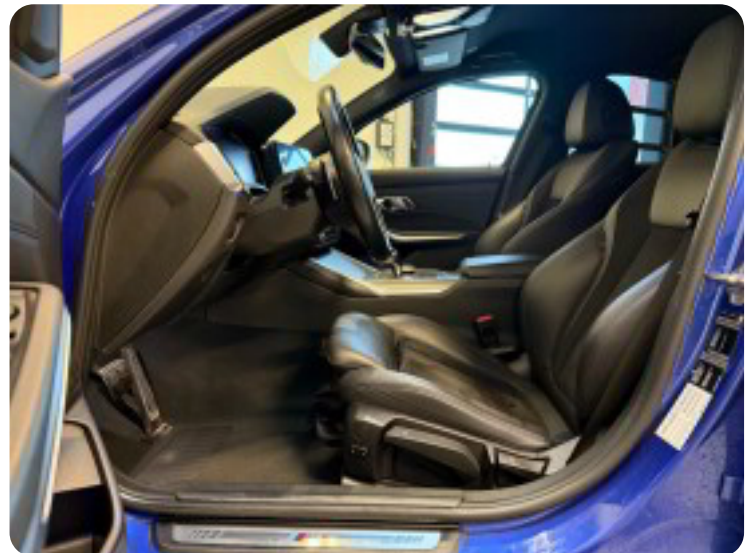

Billeder (16)

Se flere billeder på: bilhusetsilkeborg.dk/biler/bmw-320d-m-sport-aut-6nuqccilidw