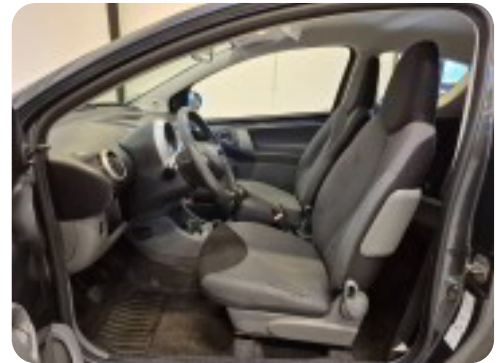

Billeder (13)

Se flere billeder på: bilhusetsilkeborg.dk/biler/toyota-aygo--dbxqbtbq509