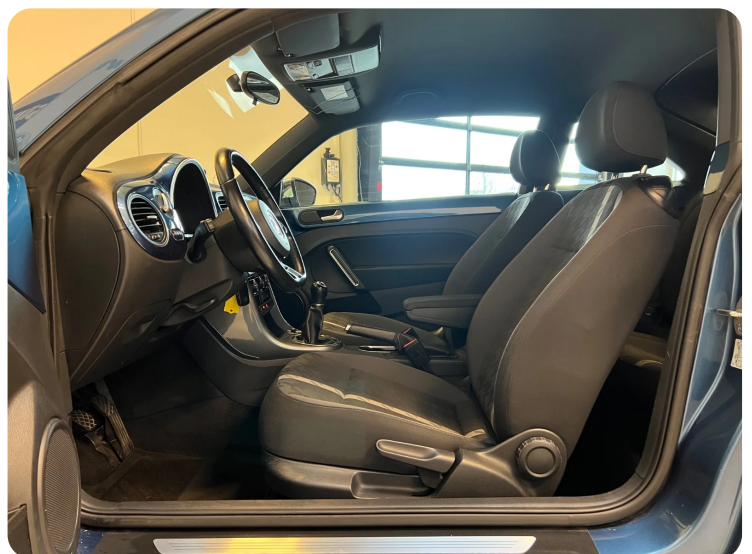

Billeder (16)

Se flere billeder på: bilhusetsilkeborg.dk/biler/vw-the-beetle-tsi-105-design-pgmbpwb6ae