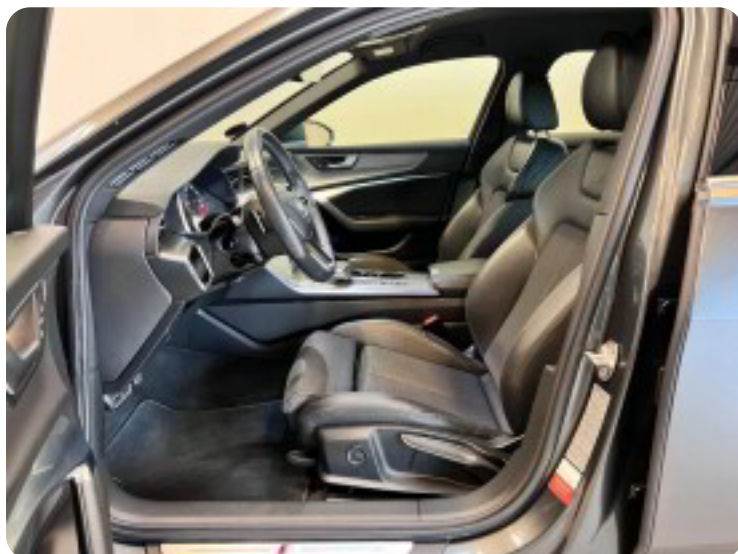

Billeder (18)

Se flere billeder på: bilhusetsilkeborg.dk/biler/audi-a6-tdi-s-line-sport-avant-quattro-tiptr-vyideviy9y7