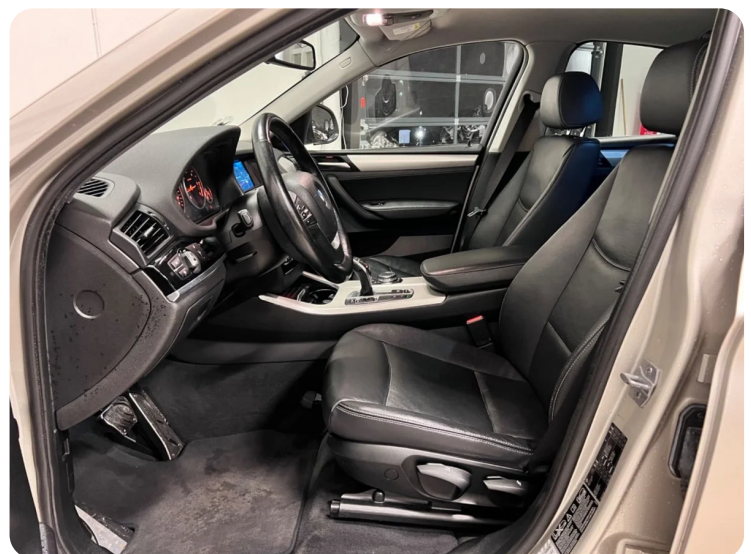

Billeder (17)

Se flere billeder på: bilhusetsilkeborg.dk/biler/bmw-x4-xdrive30d-aut-ence0qpk3qd