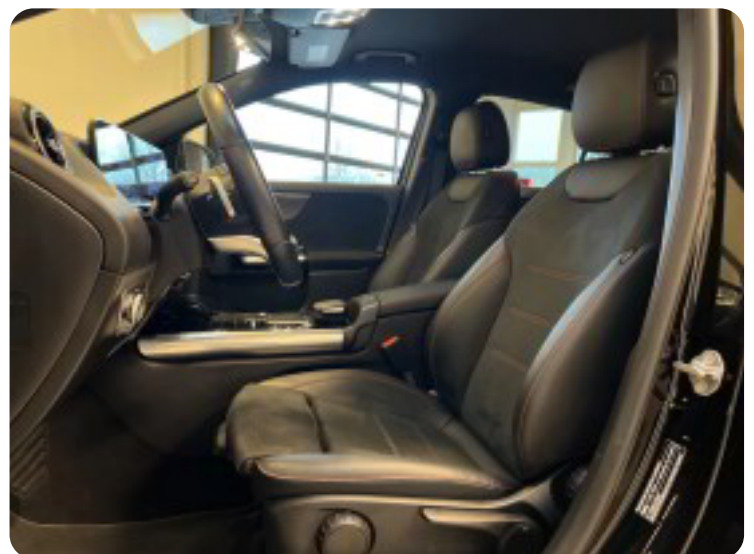

Billeder (17)

Se flere billeder på: bilhusetsilkeborg.dk/biler/mercedes-gla200-d-amg-line-aut-sbn7amgqda