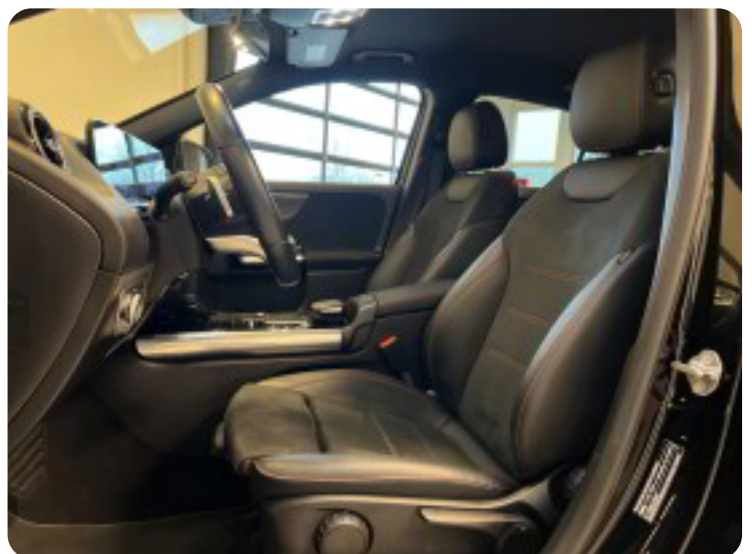

Billeder (17)

Se flere billeder på: bilhusetsilkeborg.dk/biler/mercedes-gla200-d-amg-line-aut-sbn7amgqda