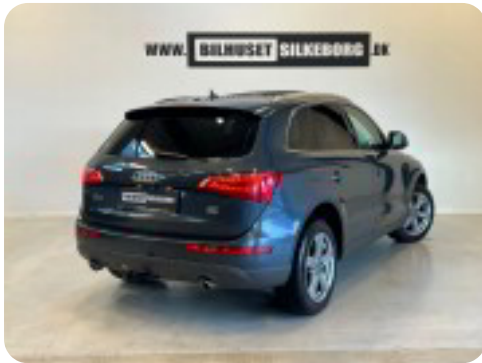

Billeder (18)

Se flere billeder på: bilhusetsilkeborg.dk/biler/audi-q5-tdi-240-quattro-s-tr-nabxosee4yb