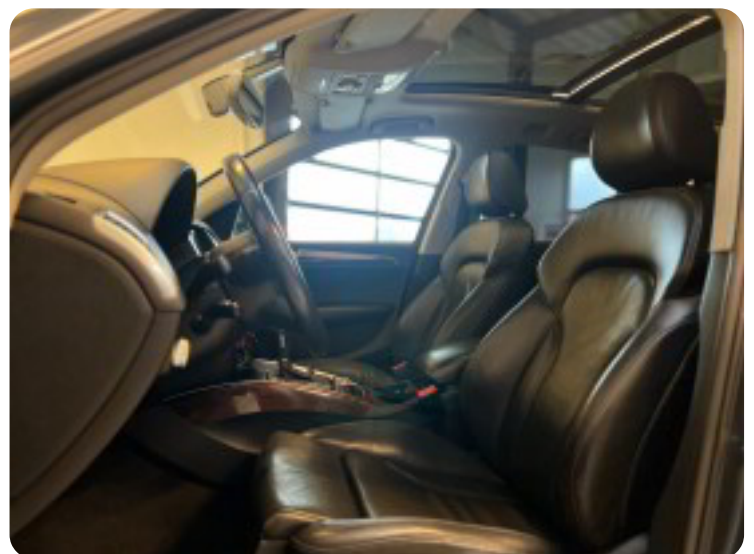

Billeder (18)

Se flere billeder på: bilhusetsilkeborg.dk/biler/audi-q5-tdi-240-quattro-s-tr-nabxosee4yb