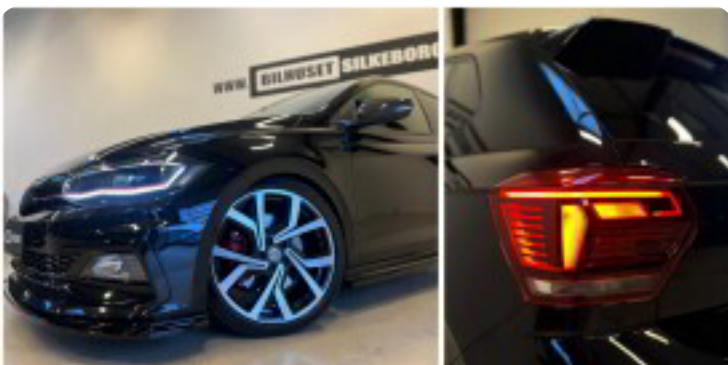

Billeder (18)

Se flere billeder på: bilhusetsilkeborg.dk/biler/vw-polo-gti-dsg-bdedftpasil