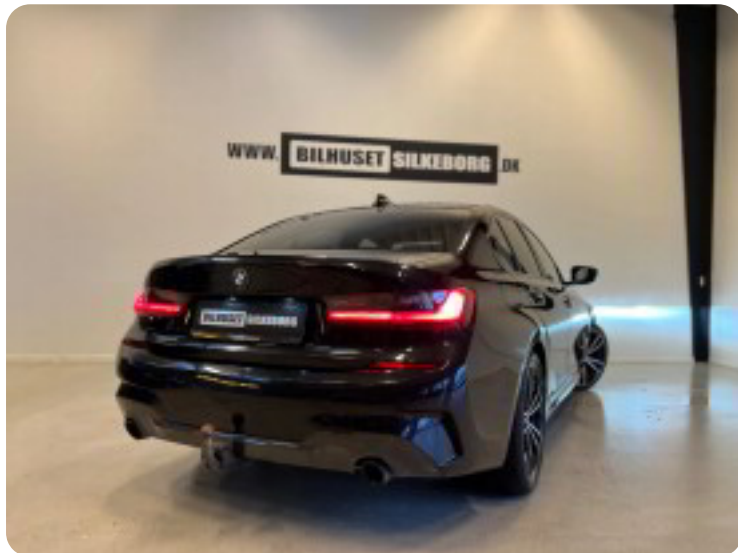

Billeder (18)

Se flere billeder på: bilhusetsilkeborg.dk/biler/bmw-320d-m-sport-aut-nc70rvsrqi