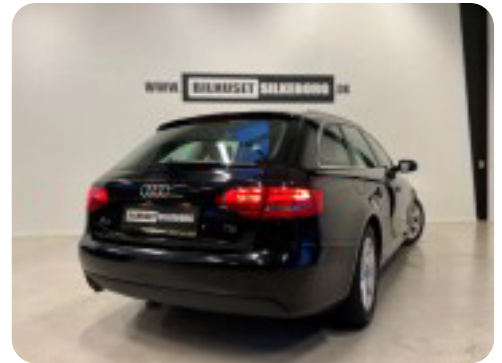

Billeder (18)

Se flere billeder på: bilhusetsilkeborg.dk/biler/audi-a4-tdi-136-avant-lju5nxcpneb