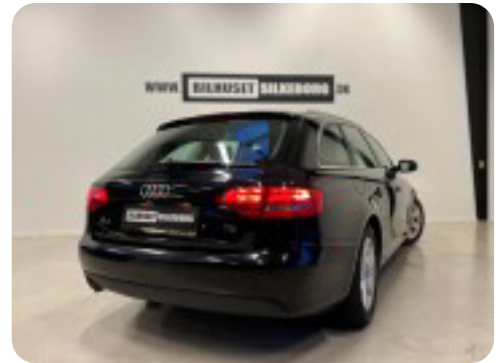

Billeder (18)

Se flere billeder på: bilhusetsilkeborg.dk/biler/audi-a4-tdi-136-avant-lju5nxcpneb