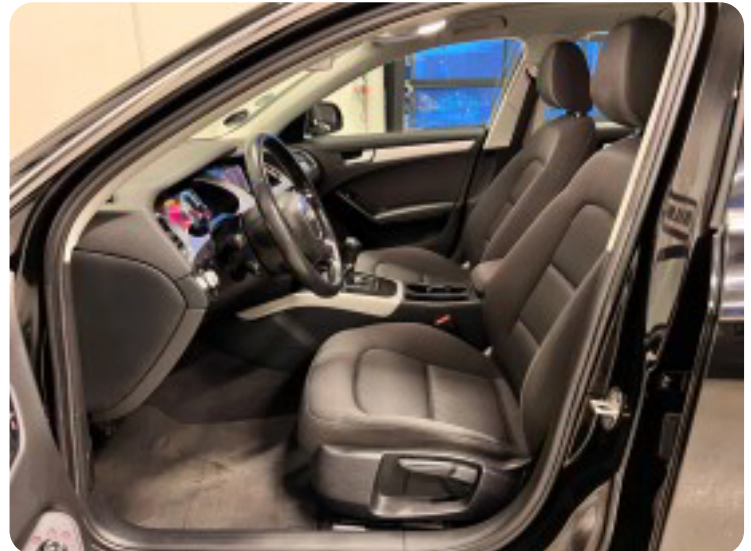

Billeder (18)

Se flere billeder på: bilhusetsilkeborg.dk/biler/audi-a4-tdi-136-avant-lju5nxcpneb