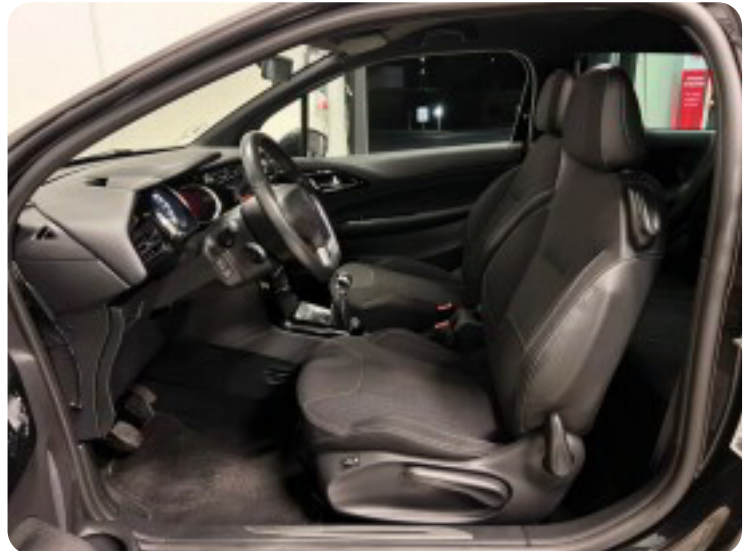

Billeder (15)

Se flere billeder på: bilhusetsilkeborg.dk/biler/citroen-ds3-hdi-90-style-2bju0acpf7x