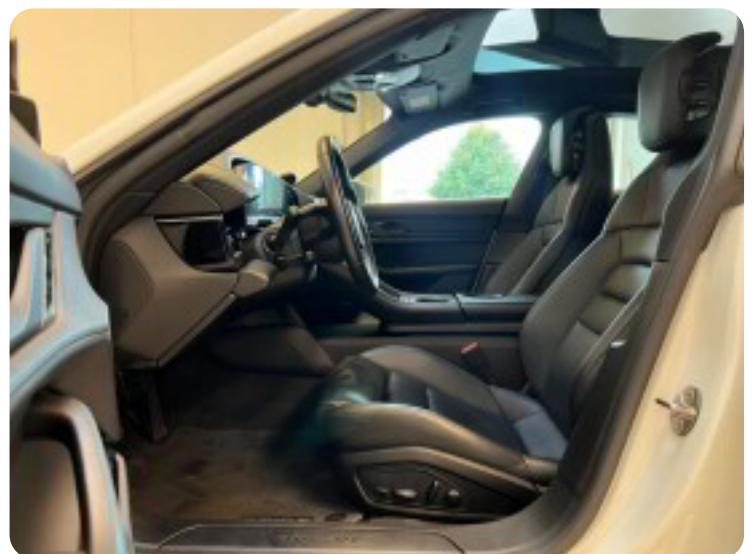

Billeder (17)

Se flere billeder på: bilhusetsilkeborg.dk/biler/porsche-taycan--bnucyndjmc4