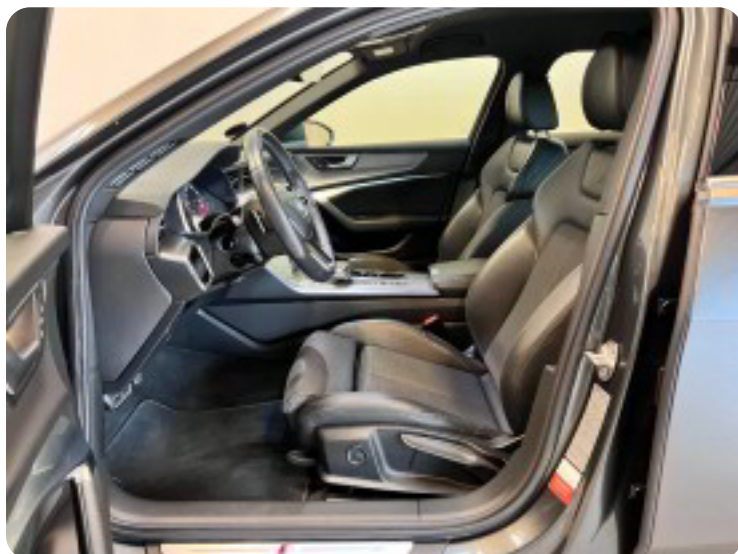

Billeder (18)

Se flere billeder på: bilhusetsilkeborg.dk/biler/audi-a6-tdi-s-line-sport-avant-quadro-tiptr-vahtkhubse