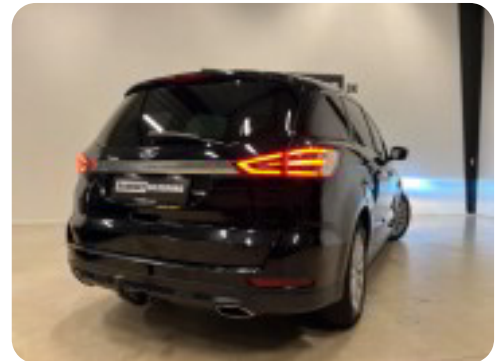

Billeder (16)

Se flere billeder på: bilhusetsilkeborg.dk/biler/ford-s-max-tdci-180-titanium-aut-7prs-ztzzlqco1fy