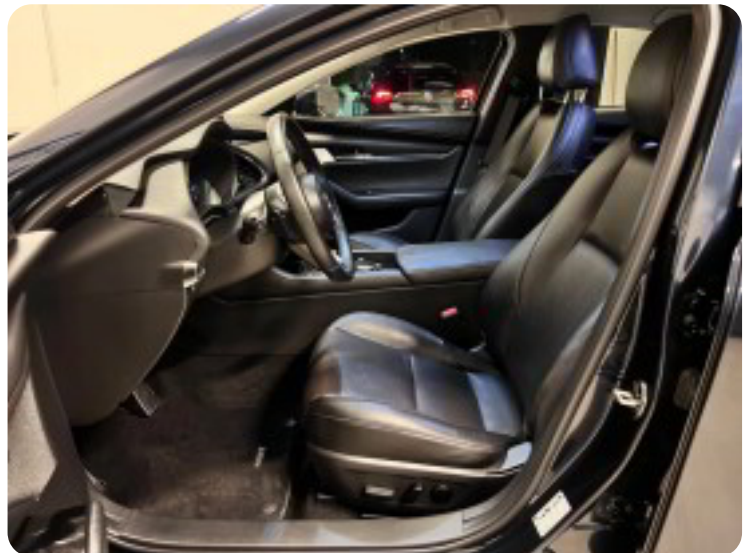

Billeder (17)

Se flere billeder på: bilhusetsilkeborg.dk/biler/mazda-3-e-skyactiv-g-150-cosmo-aut-w48ecbzwwb