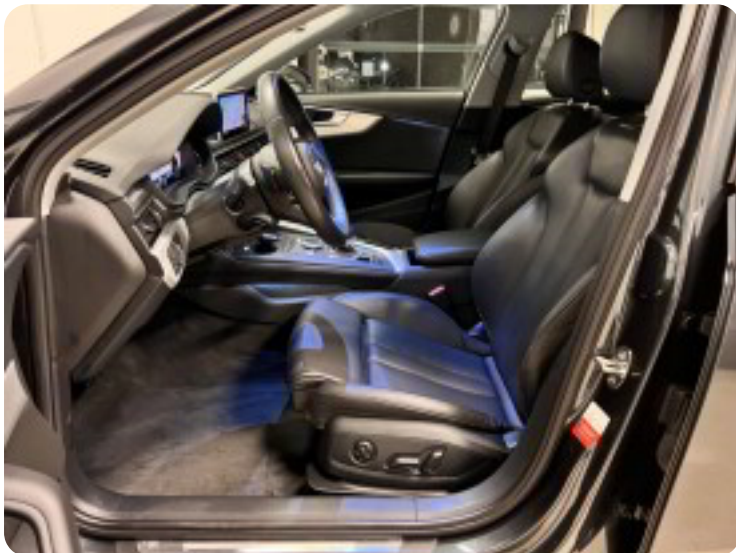

Billeder (18)

Se flere billeder på: bilhusetsilkeborg.dk/biler/audi-a4-tfsi-sport-avant-s-tr-c4hevr5qro