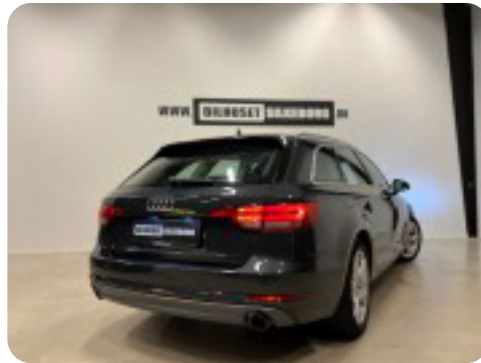

Billeder (18)

Se flere billeder på: bilhusetsilkeborg.dk/biler/audi-a4-tfsi-sport-avant-s-tr-c4hevr5qro