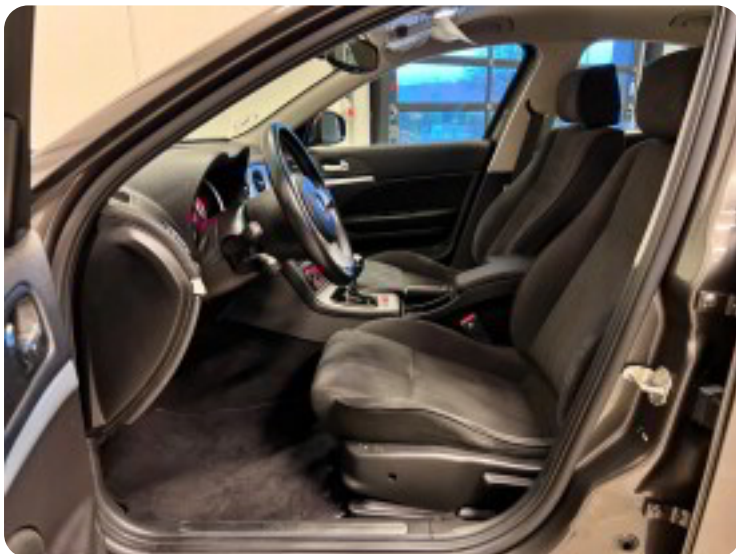

Billeder (18)

Se flere billeder på: bilhusetsilkeborg.dk/biler/alfa-romeo-159-jts-xeg7ximppo2