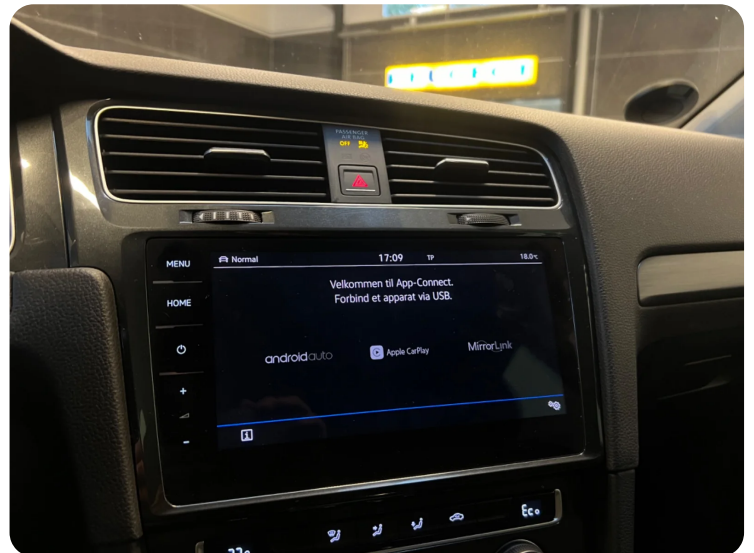

Billeder (9)

Se flere billeder på: bilhusetsilkeborg.dk/biler/vw-e-golf-vii--dustvlbmbph