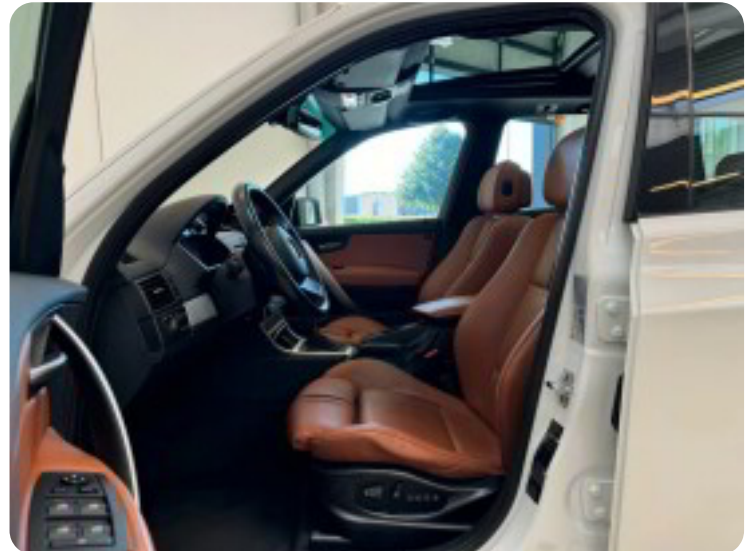

Billeder (18)

Se flere billeder på: bilhusetsilkeborg.dk/biler/bmw-x3-xdrive30d-m-sport-aut-oe76mwwyyq