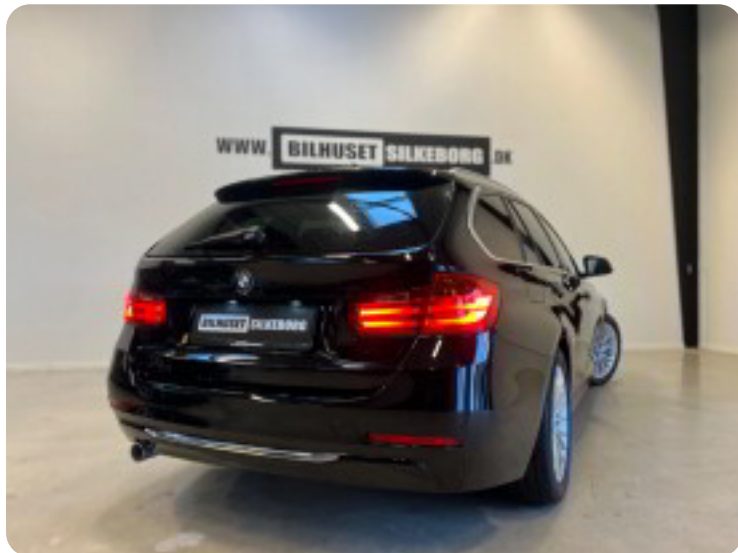

## BMW 320d

Touring Luxury Line aut.

**Solgt**

## Beskrivelse af BMW 320d

- ✓ Komfort adgang(nøglefri døre/start)
- ✓ Panorama el-soltag
- ✓ Headup display
- ✓ Læder sportssæder
- ✓ Bi-xenon m. led kørelys
- ✓ El-betjent bagklap
- ✓ Fartpilot m. bremsefunktion

### Øvrig beskrivelse:

Parkeringsensor for/bag m. optisk visning, sædevarme, regnsensor, 2 zone klima, udv. temp. måler, kørecomputer, fjernb. c.lås, infocenter, 17" alufælge, aut.gear/tiptronic, 4x el-ruder, navigation, multifunktions sportslæderrat, håndfrit til mobil, bluetooth, musikstreaming via bluetooth, usb tilslutning, aux tilslutning, læder armlæn, automatisk start/stop, esp, servo, airbag, mørktonede ruder i bag, tagræling, nysynet 07/2024, aftag. træk, diesel partikel filter, lavpristilbud.

★ Velholdt 320D med flot udstyrsniveau - Ejet af par i 70'erne og står rigtig flot! ★