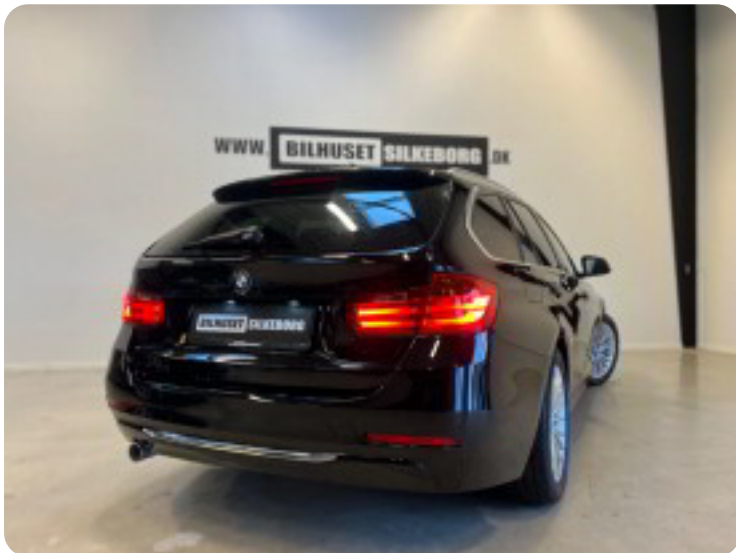

Billeder (18)

Se flere billeder på: bilhusetsilkeborg.dk/biler/bmw-320d-touring-luxury-line-aut-ugupqyflfg