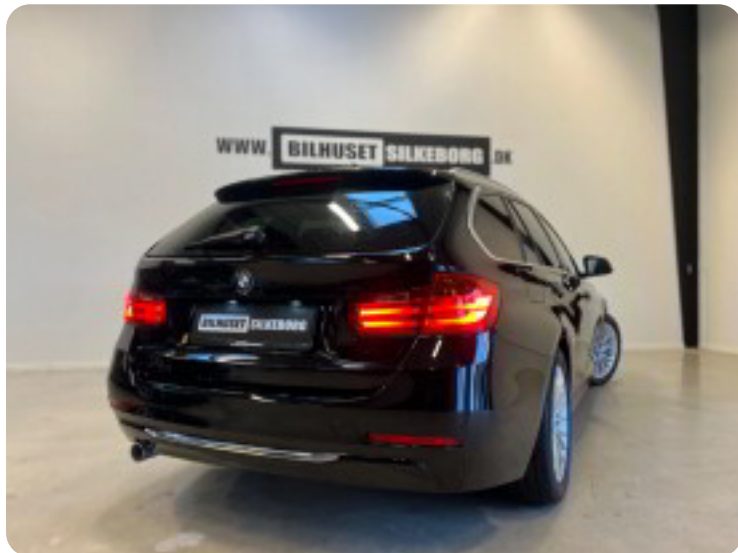

Billeder (18)

Se flere billeder på: bilhusetsilkeborg.dk/biler/bmw-320d-touring-luxury-line-aut-ugupqyflfg