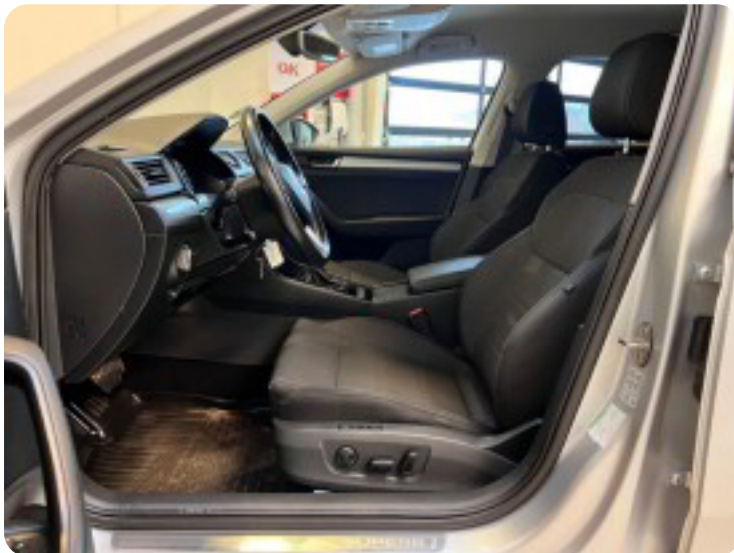

Billeder (18)

Se flere billeder på: bilhusetsilkeborg.dk/biler/skoda-superb-tdi-120-ambition-combi-dsg-g0nylxnw7u2