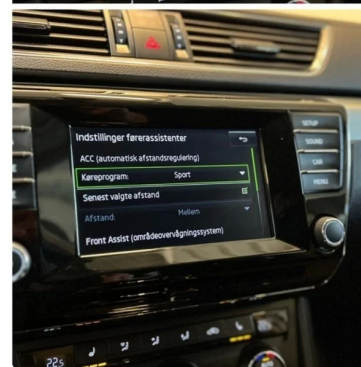

Billeder (18)

Se flere billeder på: bilhusetsilkeborg.dk/biler/skoda-superb-tdi-120-ambition-combi-dsg-g0nylxnw7u2