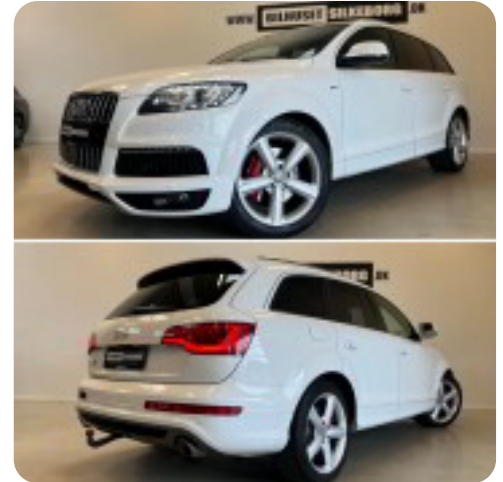

Billeder (18)

Se flere billeder på: bilhusetsilkeborg.dk/biler/audi-q7-tdi-340-s-line-quattro-tiptr-7prs-2ukqnmkdmfi