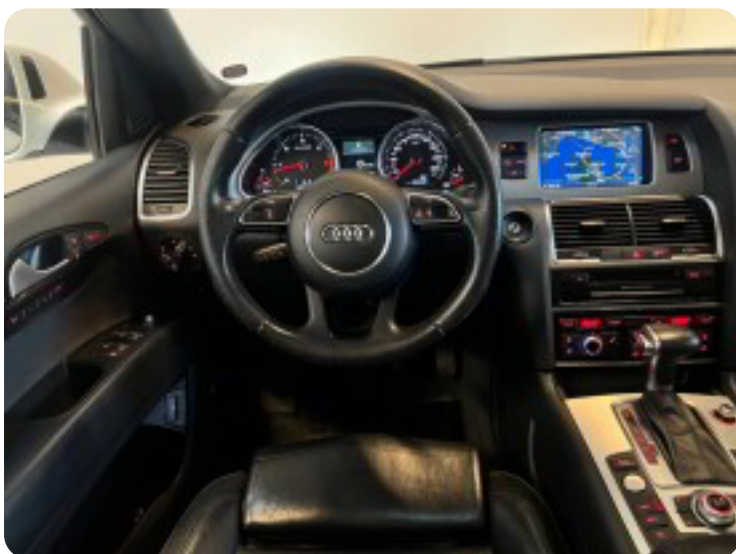

Billeder (18)

Se flere billeder på: bilhusetsilkeborg.dk/biler/audi-q7-tdi-340-s-line-quattro-tiptr-7prs-2ukqnmkdmfi