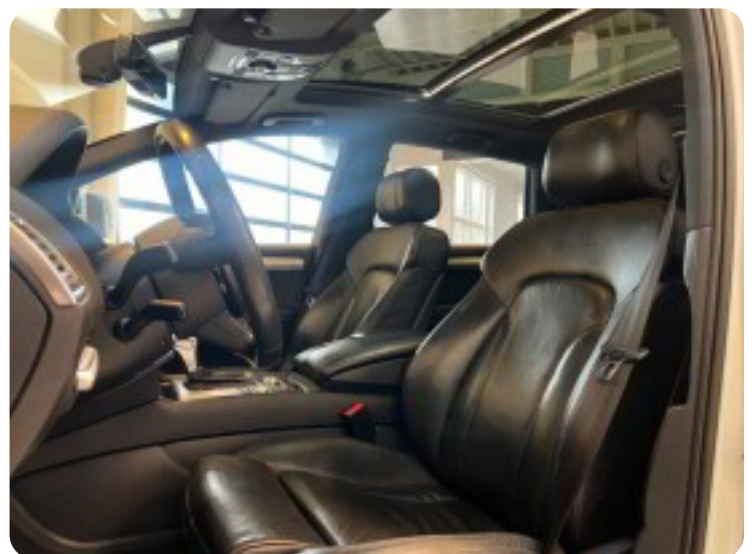

Billeder (18)

Se flere billeder på: bilhusetsilkeborg.dk/biler/audi-q7-tdi-340-s-line-quattro-tiptr-7prs-2ukqnmkdmfi