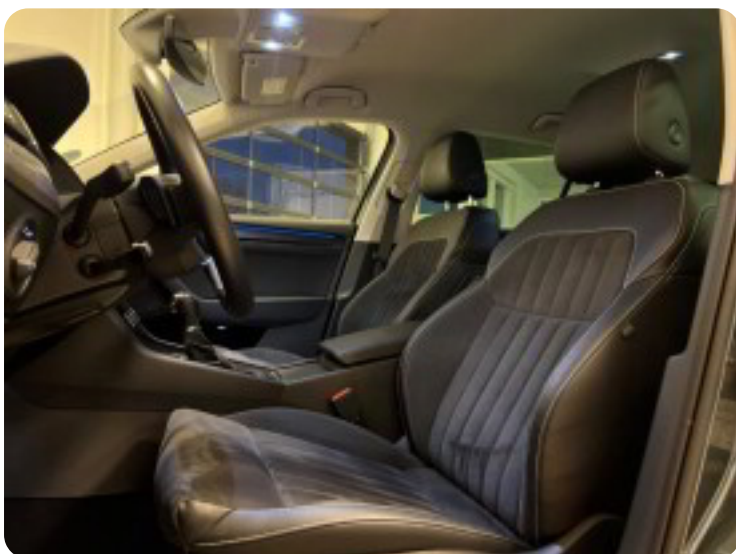

Billeder (18)

Se flere billeder på: bilhusetsilkeborg.dk/biler/skoda-superb-tdi-150-business-executive-combi-dsg-tropsffaap8