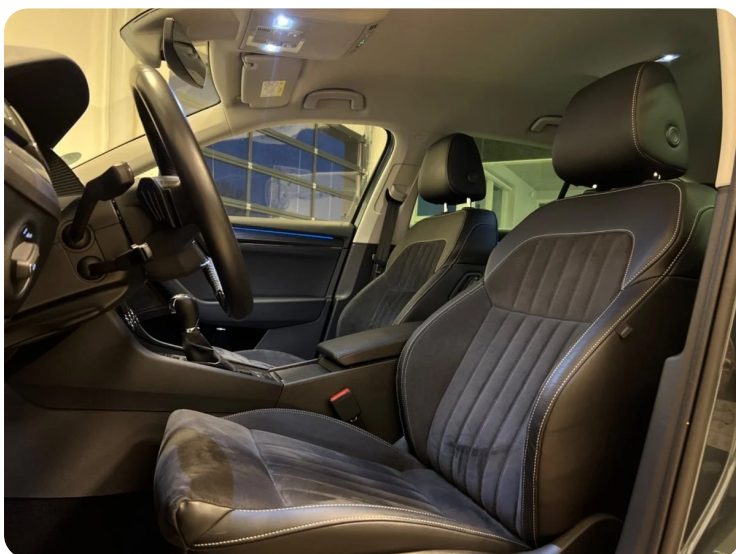

Billeder (18)

Se flere billeder på: bilhusetsilkeborg.dk/biler/skoda-superb-tdi-150-business-executive-combi-dsg-tropsfaap8