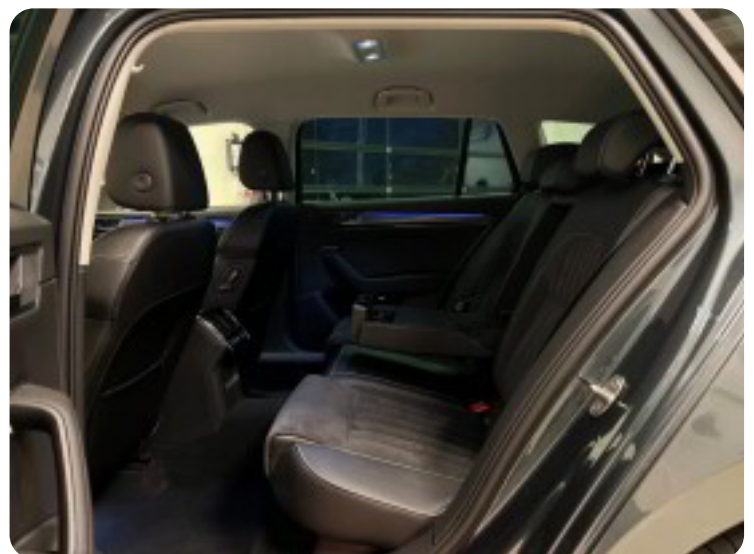

Billeder (18)

Se flere billeder på: bilhusetsilkeborg.dk/biler/skoda-superb-tdi-150-business-executive-combi-dsg-tropsffaap8