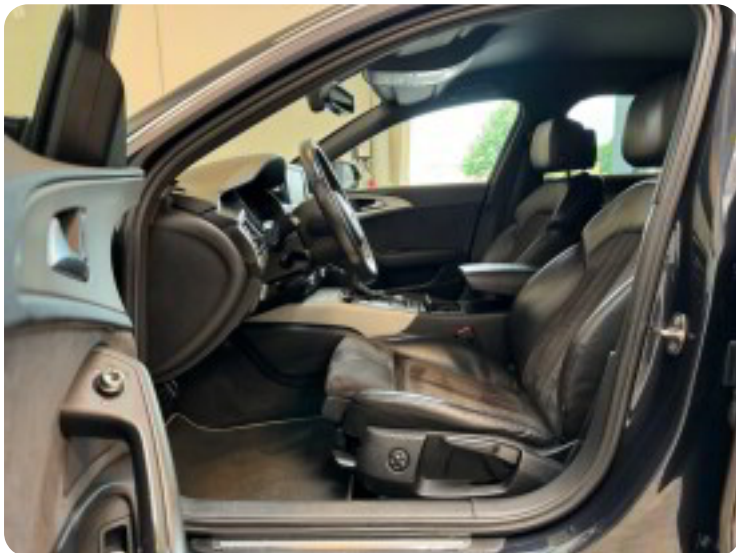

Billeder (18)

Se flere billeder på: bilhusetsilkeborg.dk/biler/audi-a6-tdi-204-s-line-avant-multitr-wwt40imh7ko