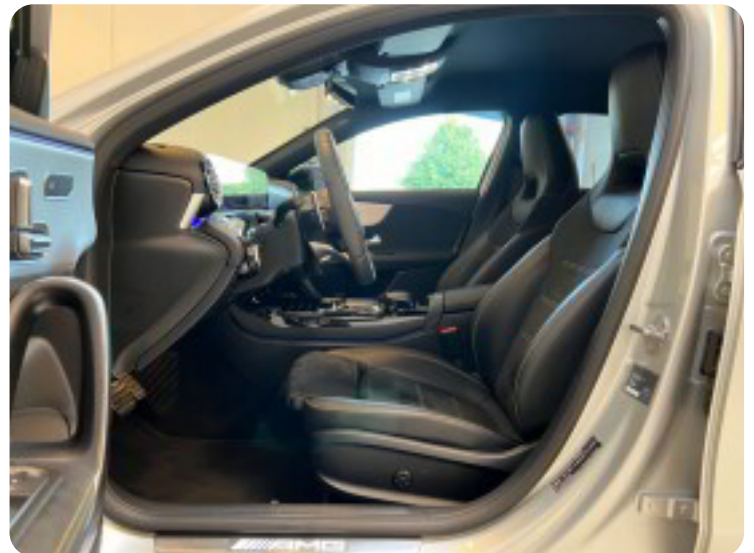

Billeder (18)

Se flere billeder på: bilhusetsilkeborg.dk/biler/mercedes-a45-amg-s-aut-4matic-van-43im3vflcn3