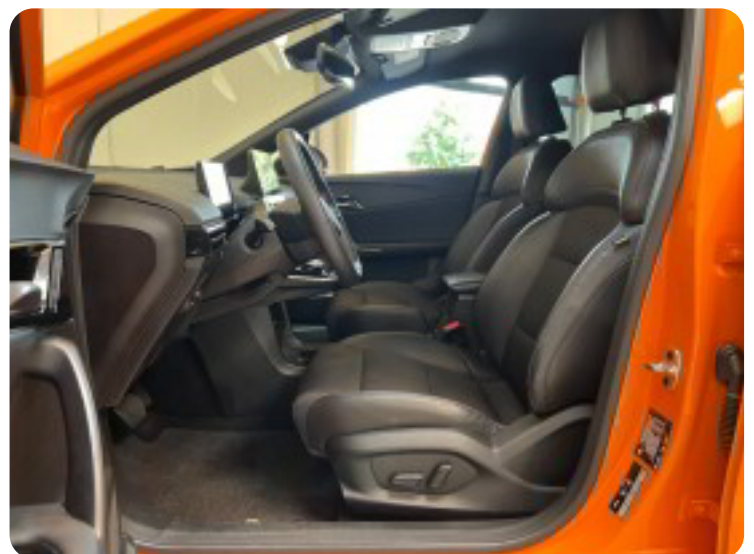

Billeder (18)

Se flere billeder på: bilhusetsilkeborg.dk/biler/mg-4-luxury-vw6n6liwxjq