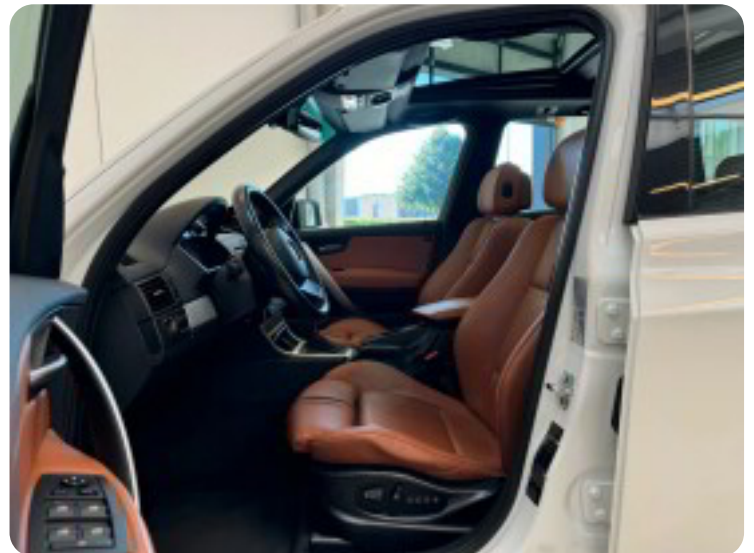

Billeder (18)

Se flere billeder på: bilhusetsilkeborg.dk/biler/bmw-x3-xdrive30d-aut-ydfpkrhffe