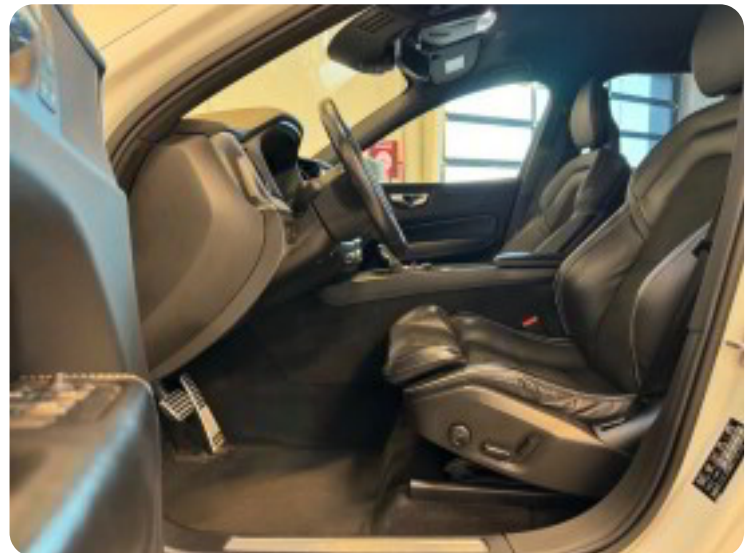

Billeder (17)

Se flere billeder på: bilhusetsilkeborg.dk/biler/volvo-xc60-d5-235-r-design-aut-awd-pbwwlkbshwi