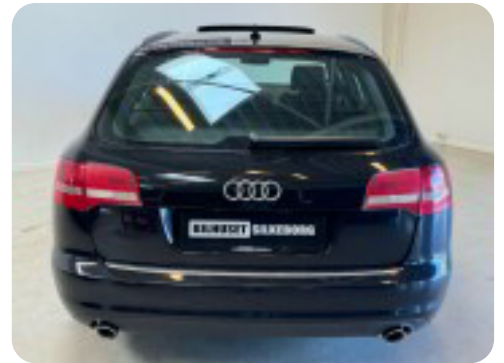

Billeder (18)

Se flere billeder på: bilhusetsilkeborg.dk/biler/audi-a6-tdi-190-s-line-avant-quattro-tiptr-nq71xakvym8