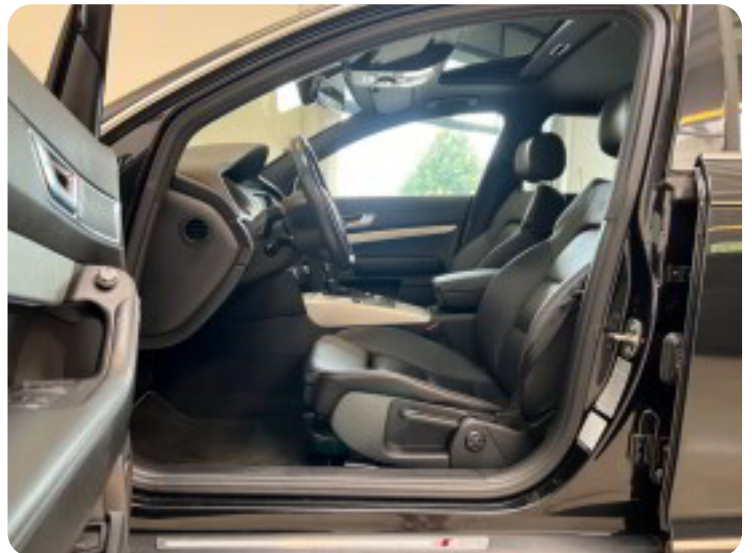

Billeder (18)

Se flere billeder på: bilhusetsilkeborg.dk/biler/audi-a6-tdi-190-s-line-avant-quattro-tiptr-nq71xakvym8