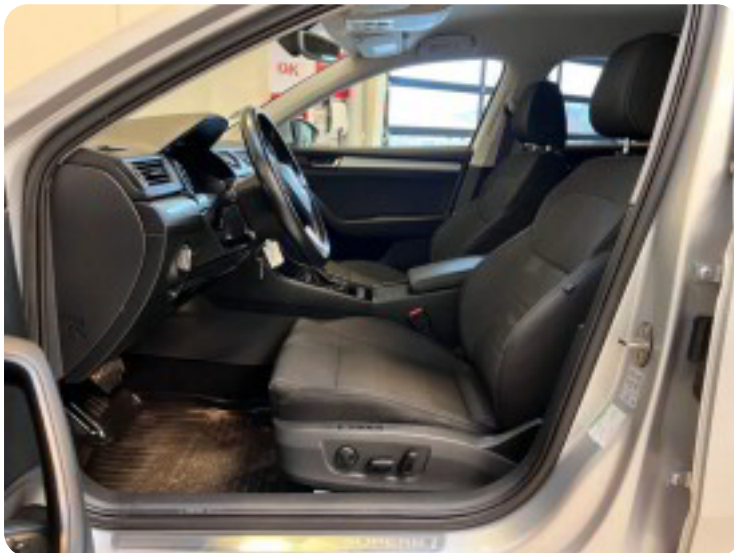

Billeder (18)

Se flere billeder på: bilhusetsilkeborg.dk/biler/skoda-superb-tdi-120-ambition-combi-dsg-jxcojspbqfv