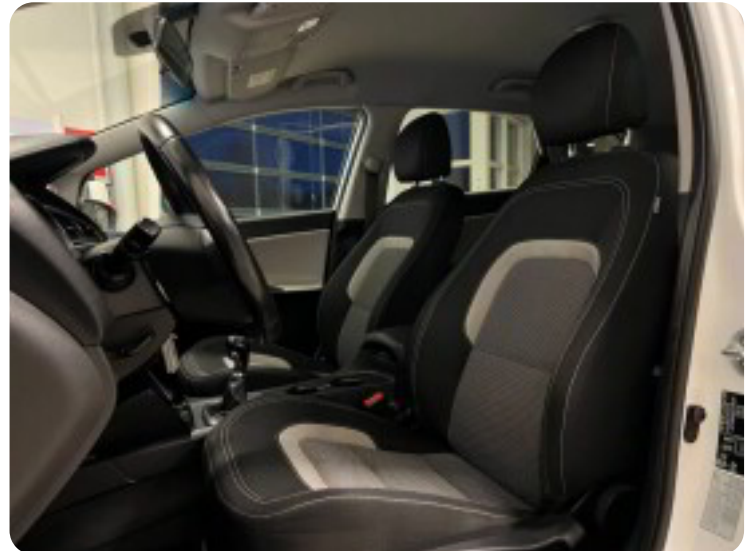

Billeder (15)

Se flere billeder på: bilhusetsilkeborg.dk/biler/kia-ceed-crdi-136-style-clim-sw-o55domcxpsi