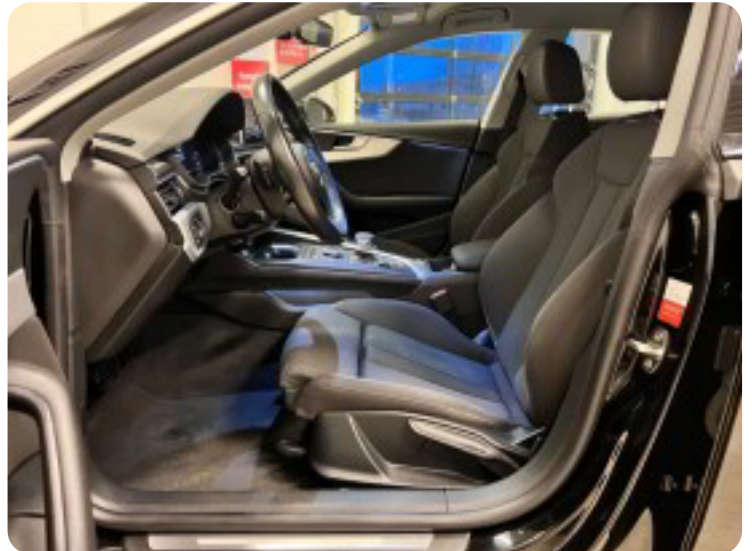

Billeder (18)

Se flere billeder på: bilhusetsilkeborg.dk/biler/audi-a5-tfsi-190-sport-sportback-s-tr-rbhixhlnx