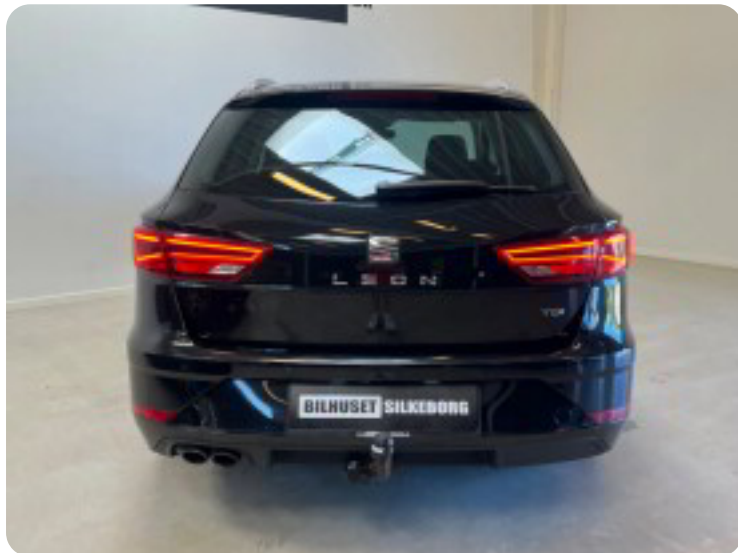

Billeder (18)

Se flere billeder på: bilhusetsilkeborg.dk/biler/seat-leon-tdi-150-xcellence-st-dsg-klhulkkn8e9