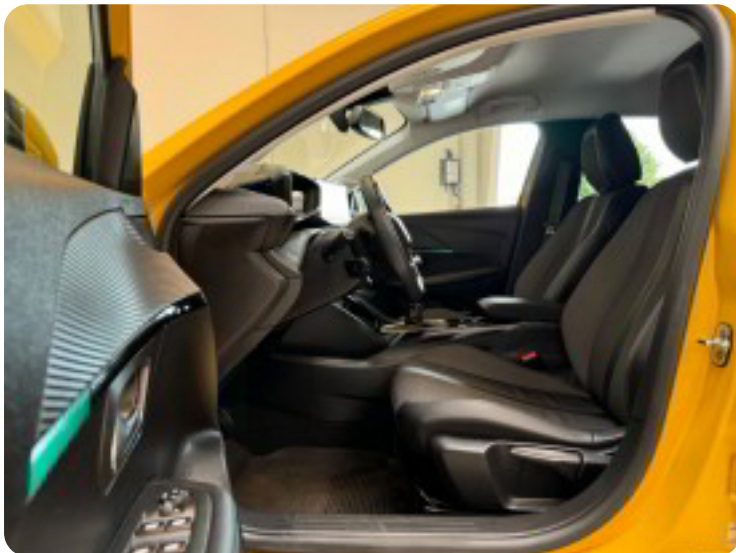

### Øvrig beskrivelse:

17" alufælge, 2 zone klima, kørecomputer, håndfrit til mobil, musikstreaming via bluetooth, bakkamera, parkeringssensor for/bag m. optisk visning, elektrisk parkeringsbremse, automatisk start/stop, navigation, bluetooth, multifunktions sportslæderrat, usb tilslutning, læder armlæn, isofix, kopholder, splitbagsæde,, led kørellys, automatisk lys, mørktonede ruder i bag, automatisk nødbremsesystem, auto. nedbl. bakspejl, regnsensor, sædevarme, 4x el-ruder, el-klapbare sidespejle m. varme, aftag. træk.

★ Topudstyret 208 med virtuelt cockpit og adaptiv fartpilot, ny serviceret ★