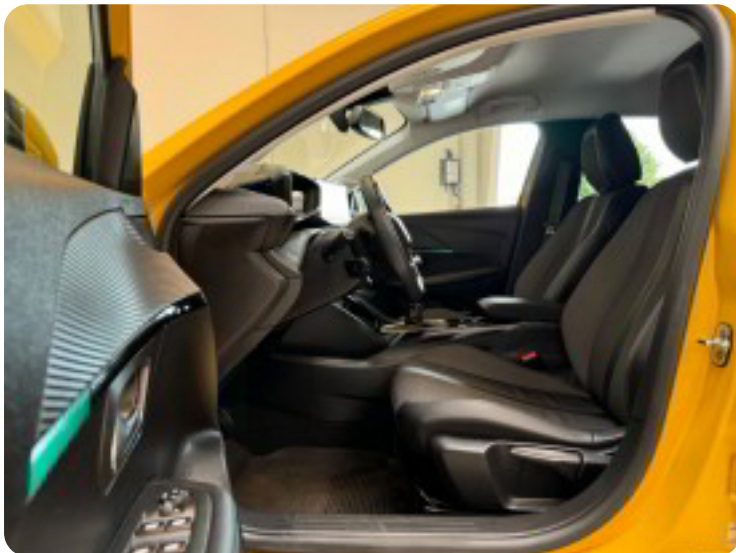

Billeder (17)

Se flere billeder på: bilhusetsilkeborg.dk/biler/peugeot-208-puretech-100-supreme-sport-lxuat4ecxjo