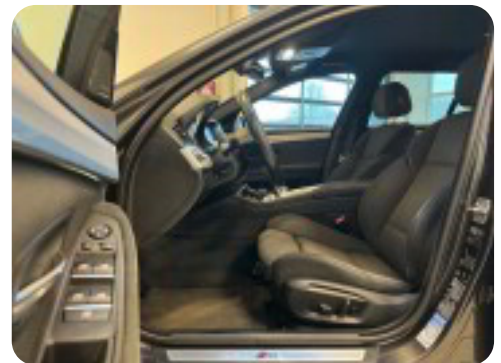

Billeder (18)

Se flere billeder på: bilhusetsilkeborg.dk/biler/bmw-530d-touring-m-sport-xdrive-aut-a19ojlpxql