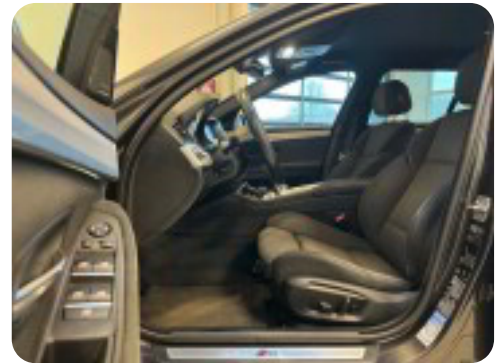

Billeder (18)

Se flere billeder på: bilhusetsilkeborg.dk/biler/bmw-530d-touring-m-sport-xdrive-aut-a19ojlpxql