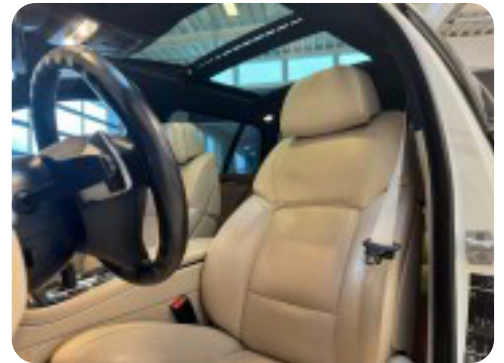

Billeder (18)

Se flere billeder på: bilhusetsilkeborg.dk/biler/bmw-m550d-touring-xdrive-aut-wtjvmveufvy