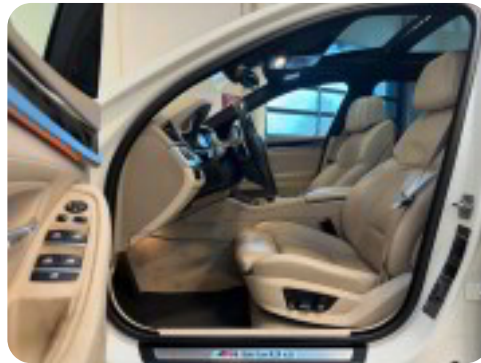

Billeder (18)

Se flere billeder på: bilhusetsilkeborg.dk/biler/bmw-m550d-touring-xdrive-aut-wtjvmveufvy