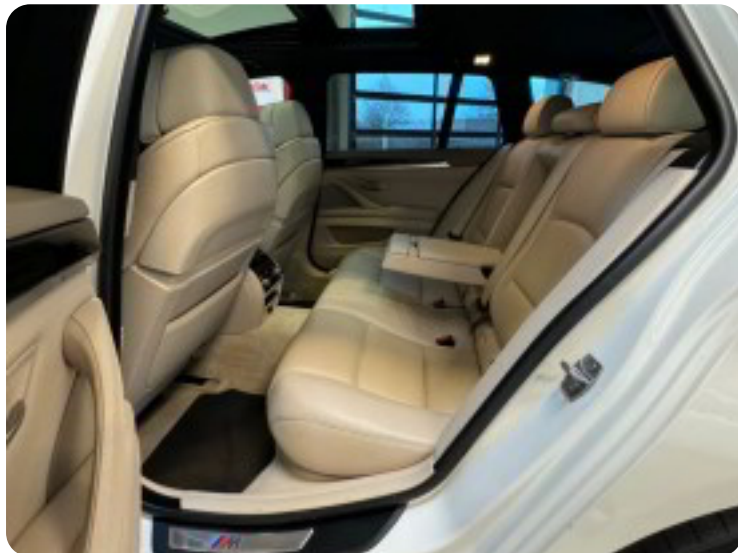

Billeder (18)

Se flere billeder på: bilhusetsilkeborg.dk/biler/bmw-m550d-touring-xdrive-aut-wtjvmveufvy