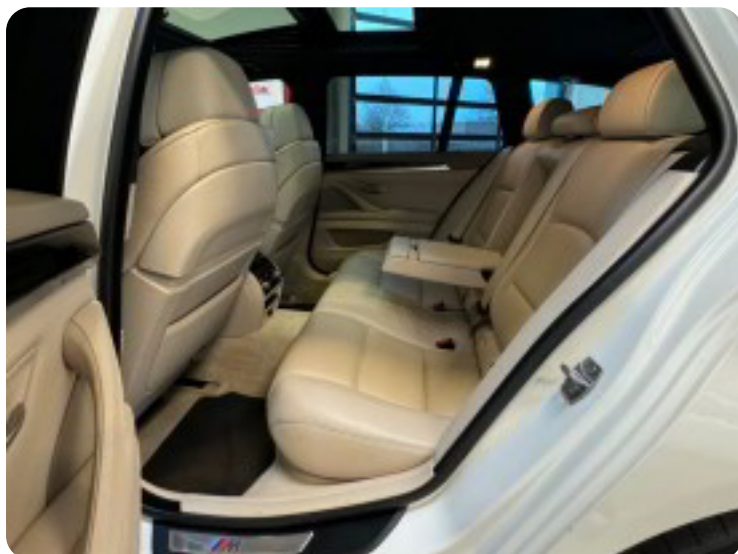

Billeder (18)

Se flere billeder på: bilhusetsilkeborg.dk/biler/bmw-m550d-touring-xdrive-aut-wtjvmveufvy