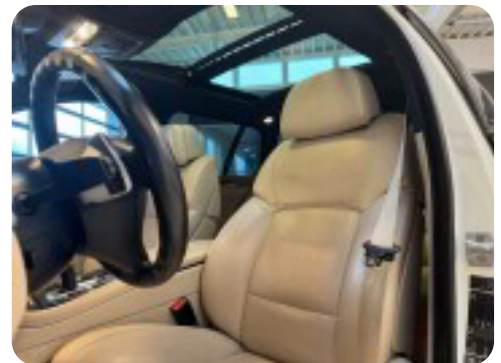

Billeder (18)

Se flere billeder på: bilhusetsilkeborg.dk/biler/bmw-m550d-touring-xdrive-aut-wtjvmveufvy