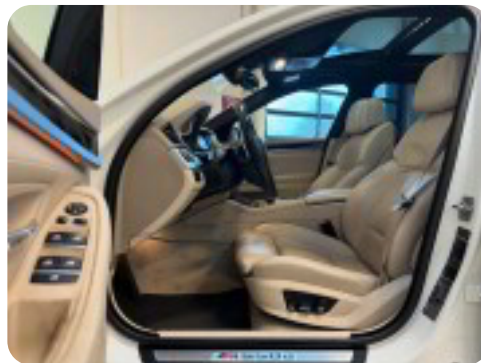

Billeder (18)

Se flere billeder på: bilhusetsilkeborg.dk/biler/bmw-m550d-touring-xdrive-aut-wtjvmveufvy